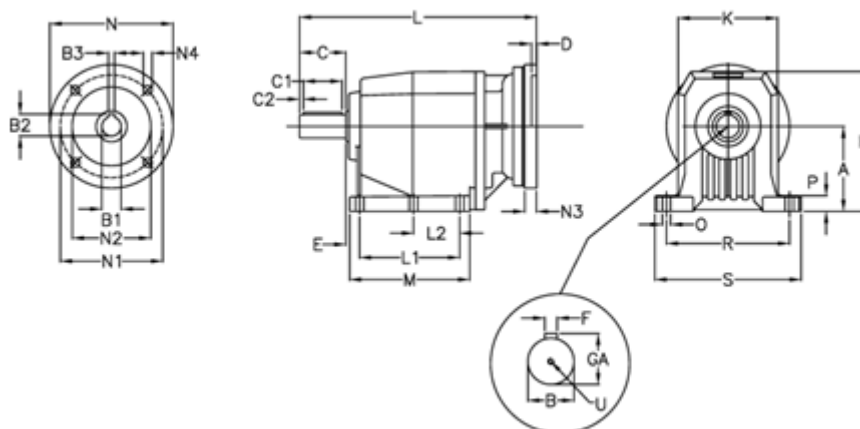

Varenummer: 40600700461265  
 Beskrivelse: Tandhjulsgeær C702P-4,6-P200B5

## Mål

A = 210	D = 7.0	L2 = 0.0	P = 30
B = 60	E = 25	M = 222.0	R = 300
B1 = 55	F = 18	N = 400	S = 350
B2 = 59.3	GA = 64.0	N1 = 350	U = M20x42
B3 = 16	H = 349	N2 = 300	
C = 120	K = 262	N3 = 0	
C1 = 90	L = 600.0	N4 = M16x25	
C2 = 15	L1 = 165.0	O = 22	